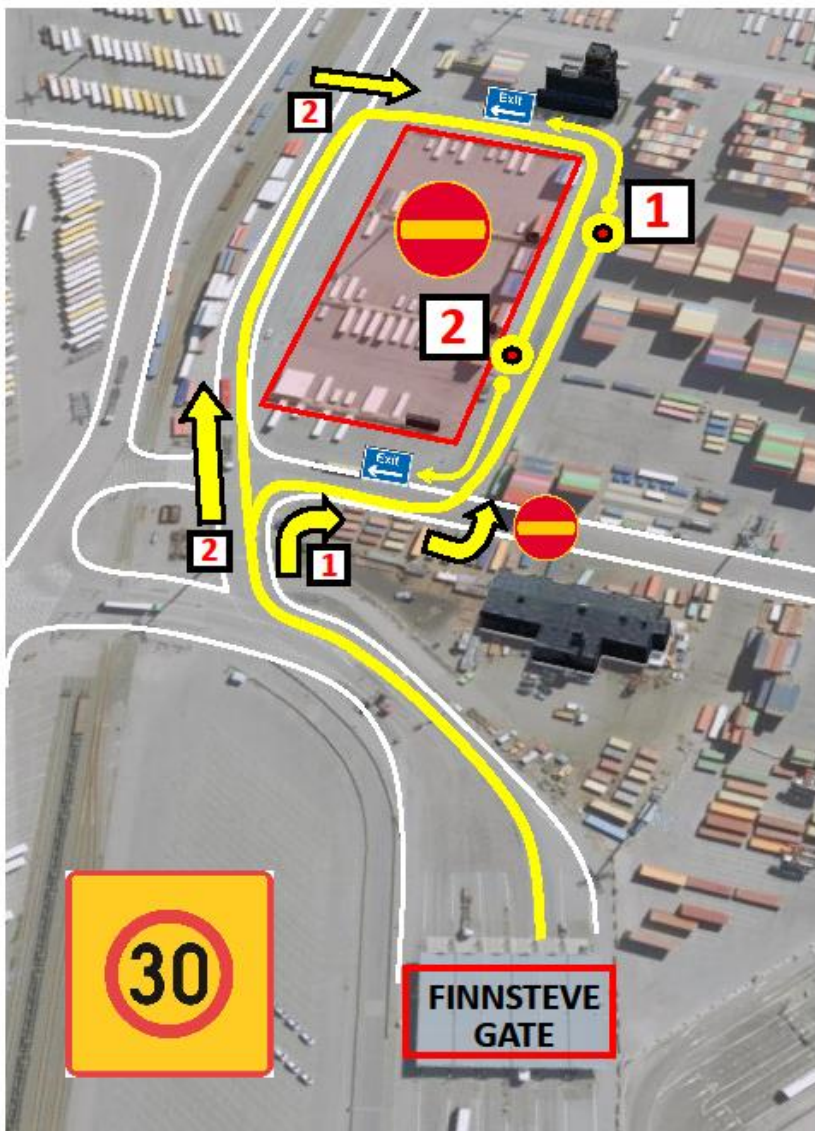

● DEPOT 1 2

finnsteve

Depot

● KONTIN TUONTI

- AVAA KONTTILUKOT VALMIIKSI ✓

HUOM!

KONTTILUKKOJEN AVAAMINEN JA SULKEMINEN NOSTORUUDUSSA ON KIELLETTYÄ!

- AJA MÄÄRÄTTYYN NOSTORUUTUUN

- SIJOITU NÄKYVÄSTI HYTIN VIEREEN ✓

- VARMISTA ETTÄ KONTTI IRTOAA ALUSTASTA ✓

- AJA POIS NOSTORUUDUSTA

HUOM.

- MIKÄLI OTAT TYHJÄN YKSIKÖN PÄÄLLE, JÄÄ ODOTTAMAAN SAMAA NOSTORUUTUUN

● KONTIN HAKU

- LAITA KONTTILUKOT VALMIIKSI ✓

HUOM!

KONTTILUKKOJEN AVAAMINEN JA SULKEMINEN NOSTORUUDUSSA ON KIELLETTYÄ!

- AJA MÄÄRÄTTYYN NOSTORUUTUUN

- SIJOITU NÄKYVÄSTI HYTIN VIEREEN ✓

- VARMISTA KONEEN IRTOAMINEN KONTISTA ✓

- AJA POIS NOSTORUUDUSTA

finnsteve

Depot

POIKKEAVAT TILANTEET

POIKKEAVISSA TILANTEISSA VARMISTA AINA, ETTÄ KONEENKULJETTAJA YMMÄRTÄÄ JONKIN OLEVAN VIALLA

ÄLÄ MISSÄÄN TILANTEESSA MENE NOSTETTAVAN TAAKAN ALLE TAI AUTON JA TYÖKONEEN VÄLIIN!
PURISTUMISVAARA!